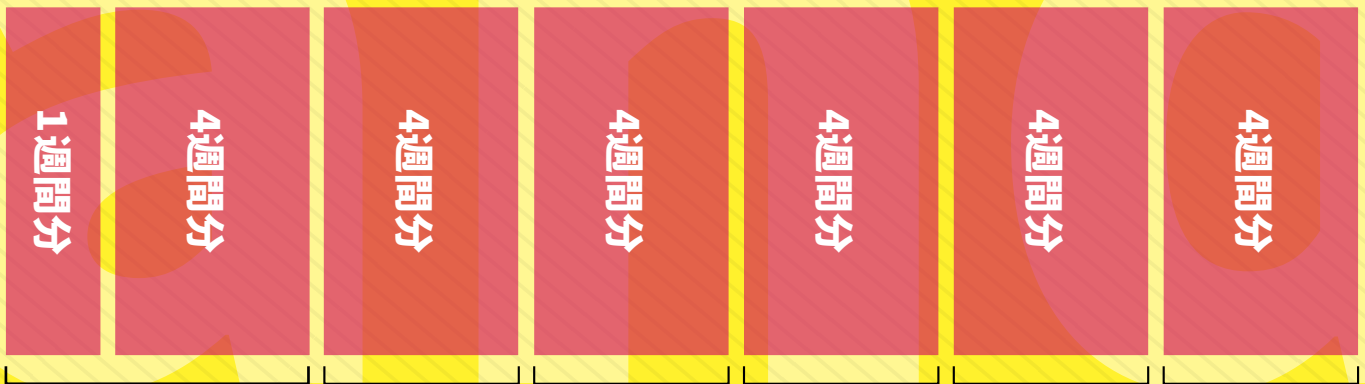

SYSTEM

料金システムは？

家賃¥22,000/週で25週間(約6ヶ月)の契約の場合

まずは家賃総額

¥550,000
(¥22,000 x 25/週)

これを4週間分(¥88,000)で分割した数が**支払回数**となります。

総額 ¥550,000

支払日
1回目

¥110,000

¥88,000 = 4週分
+
¥22,000 = 1週分

*別途 ¥20,000

- 登録手数料 -

支払日
2回目

¥88,000

支払日
3回目

¥88,000

支払日
4回目

¥88,000

支払日
5回目

¥88,000

支払日
6回目

¥88,000

まとめると？