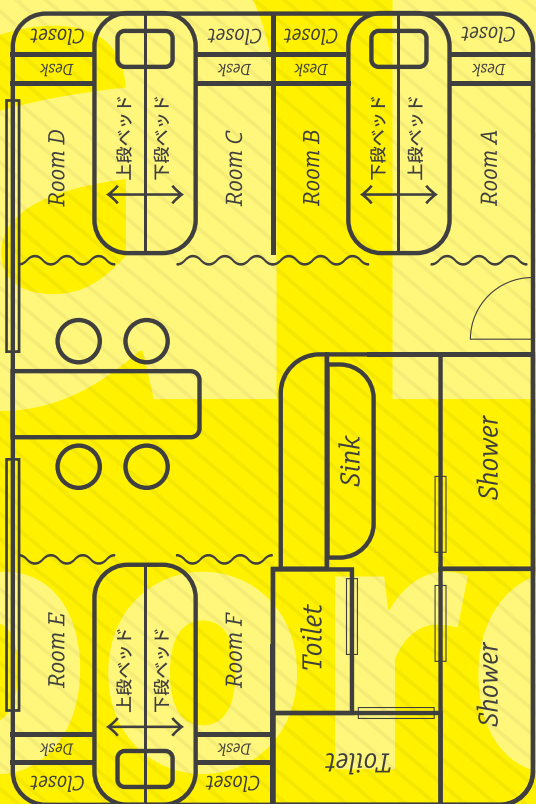

- 6人部屋 -

52週間(1年)以上のご契約

¥72,000 / 4 weeks

(¥18,000 / 1 week)

*13 - 51週間のご契約の場合 ¥20,000 / 1 week

*5 - 12週間のご契約の場合 ¥24,000 / 1 week

*5 - 12週間のご契約は一括払いとなります。

共有シャワーx2