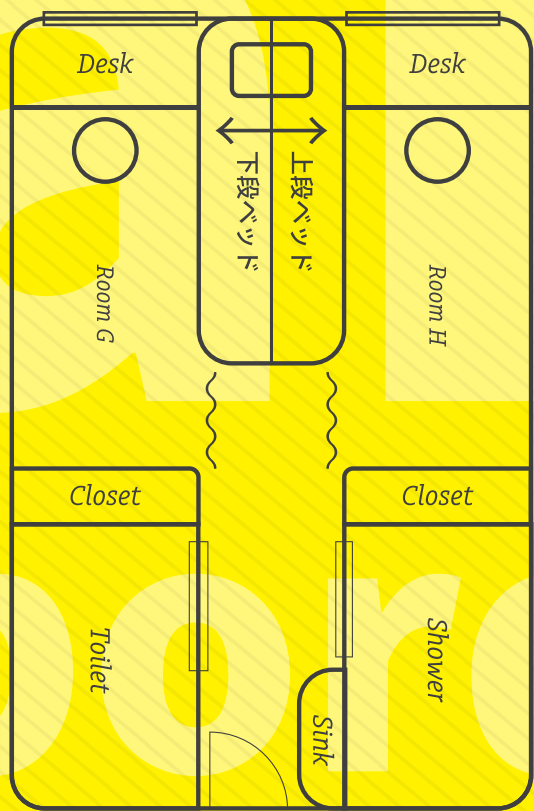

- 共有シャワーx1
- 共有トイレx1
- 共有ドライヤー
- 専有ミニ冷蔵庫
- 専有デスク&チェア
- 専有ロッカー
- 専有クローゼット
- 寝具一式

HAKUSAN HOUSE ページへ >

1号寮!

Premium Nest

- 1人部屋 -

52週間(1年)以上のご契約

¥140,000 / 4 weeks

(¥35,000 / 1 week)