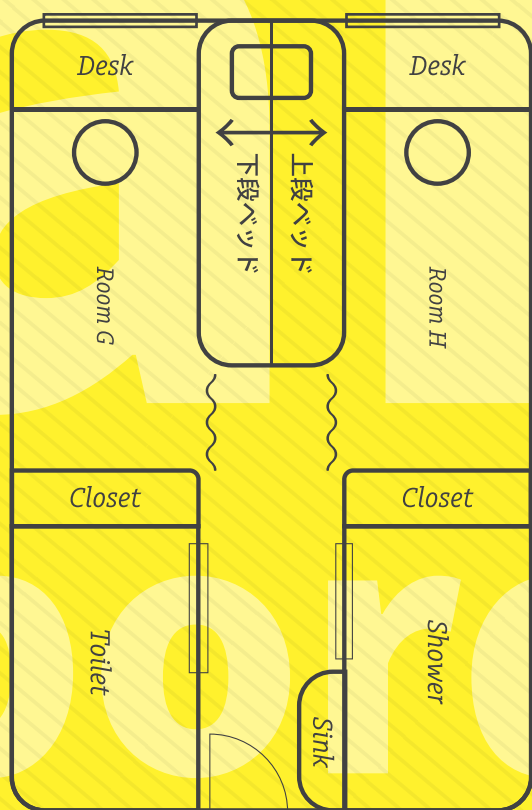

2020年3月
OPEN!
2号寮!

Duo Nest

- 2人部屋 -

52週間(1年)以上のご契約

¥96,000 / 4 weeks

(¥24,000 / 1 week)

*13 - 51週間のご契約の場合 ¥26,000 / 1 week

*5 - 12週間のご契約の場合 ¥30,000 / 1 week

*5 - 12週間のご契約は一括払いとなります。

共有シャワーx1

共有トイレx1

共有ドライヤー

専有ミニ冷蔵庫

専有デスク&チェア

専有クローゼット

寝具一式

現在、先行予約を受付中です!
キャンセル料は無料なので、ご進学先決定まで安心して
お部屋を仮押さえ可能です!

先行予約

お問合せ