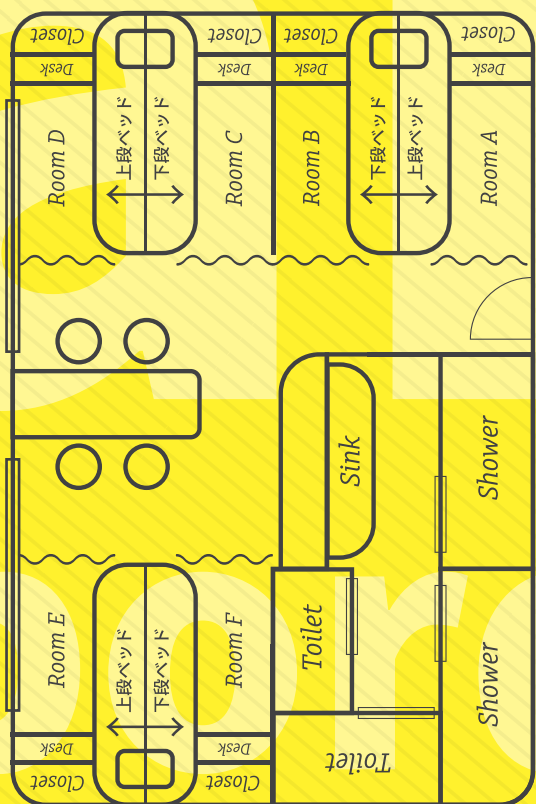

2020年3月
OPEN!
2号寮!

Share Nest

- 6人部屋 -

52週間(1年)以上のご契約

¥72,000 / 4 weeks

(¥18,000 / 1 week)

*13 - 51週間のご契約の場合 ¥20,000 / 1 week

*5 - 12週間のご契約の場合 ¥24,000 / 1 week

*5 - 12週間のご契約は一括払いとなります。

共有シャワーx2

共有トイレx2

共有ドライヤー

共有ミニ冷蔵庫

専有デスク&チェア

専有ロッカー

専有クローゼット

寝具一式

現在、先行予約を受付中です!
キャンセル料は無料なので、ご進学先決定まで安心して
お部屋を仮押さえ可能です!

KAMIKITA HOUSE ページへ