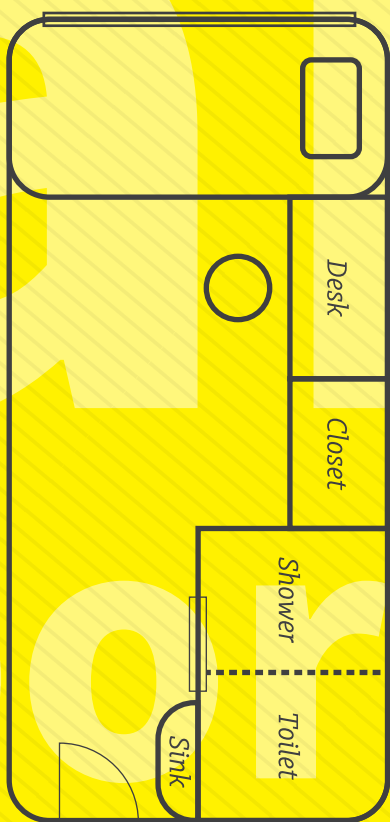

1号寮!

Premium Nest

- 1人部屋 -

52週間(1年)以上のご契約

¥140,000 / 4 weeks

(¥35,000 / 1 week)

*13 - 51週間のご契約の場合 ¥38,000 / 1 week

*5 - 12週間のご契約の場合 ¥44,000 / 1 week

*5 - 12週間のご契約は一括払いとなります。

お申込み

お問合せ

HAKUSAN HOUSE ページへ >