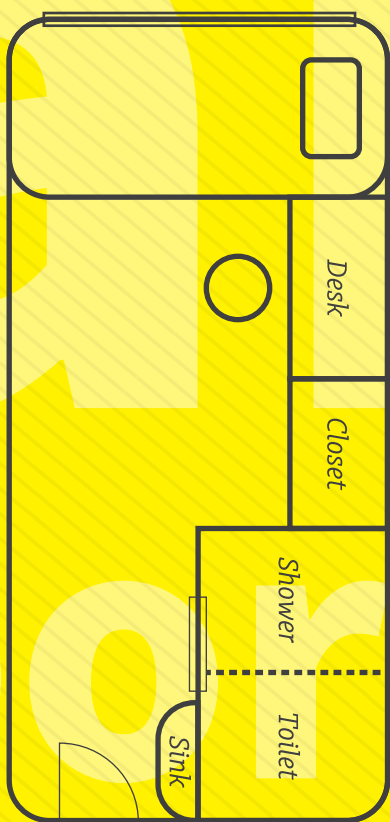

- 1人部屋 -

52週間(1年)以上のご契約

¥140,000 / 4 weeks

(¥35,000 / 1 week)

*13 - 51週間のご契約の場合 ¥38,000 / 1 week

*5 - 12週間のご契約の場合 ¥44,000 / 1 week

*5 - 12週間のご契約は一括払いとなります。

専有シャワーx1