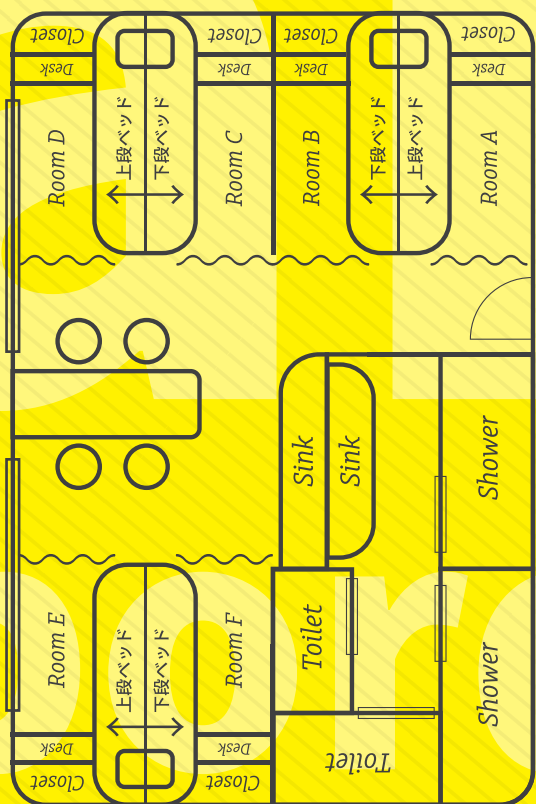

1号寮!

Share Nest

- 6人部屋 -

52週間(1年)以上のご契約

¥80,000 / 4 weeks

(¥20,000 / 1 week)

*13 - 51週間のご契約の場合 ¥22,000 / 1 week

*5 - 12週間のご契約の場合 ¥26,000 / 1 week

*5 - 12週間のご契約は一括払いとなります。

共有シャワーx2

共有トイレx2

共有ドライヤー

共有ミニ冷蔵庫

専有デスク&チェア

専有ロッカー

専有クローゼット

寝具一式

HAKUSAN HOUSE ページへ