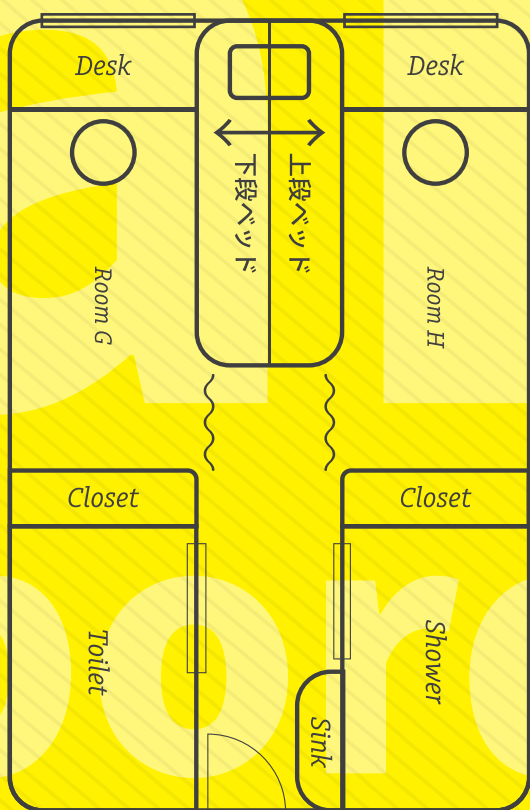

2020年3月
OPEN!
2号寮!

Duo Nest

- 2人部屋 -

52週間(1年)以上のご契約

¥96,000 / 4 weeks

(¥24,000 / 1 week)

*13 - 51週間のご契約の場合 ¥26,000 / 1 week

*5 - 12週間のご契約の場合 ¥30,000 / 1 week

*5 - 12週間のご契約は一括払いとなります。

共有シャワーx1

共有トイレx1

共有ドライヤー

専有ミニ冷蔵庫

専有デスク&チェア

専有クローゼット

寝具一式

現在、先行予約を受付中です!
キャンセル料は無料なので、ご進学先決定まで安心して
お部屋を仮押さえ可能です!

KAMIKITA HOUSE ページへ >