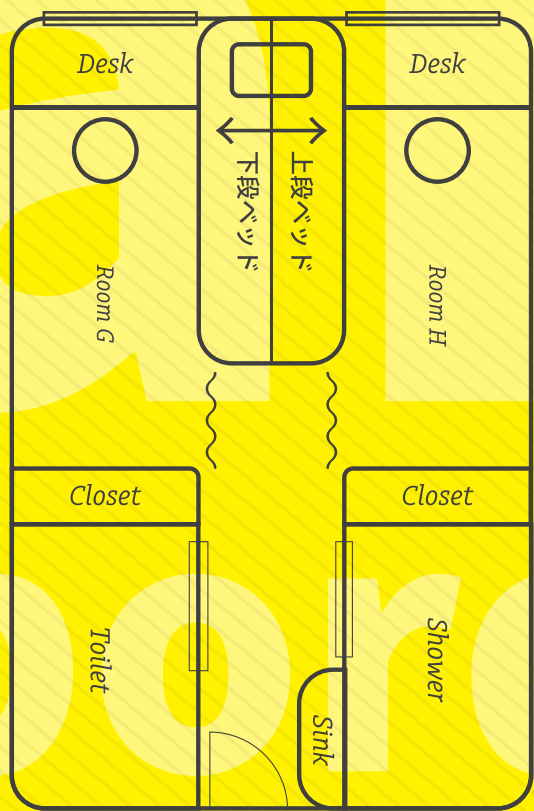

1号寮!

Duo Nest

- 2人部屋 -

52週間(1年)以上のご契約

¥104,000 / 4 weeks

(¥26,000 / 1 week)

*13 - 51週間のご契約の場合 ¥28,000 / 1 week

*5 - 12週間のご契約の場合 ¥33,000 / 1 week

*5 - 12週間のご契約は一括払いとなります。

- 共有シャワーx1
- 共有トイレx1
- 共有ドライヤー
- 専有ミニ冷蔵庫
- 専有デスク&チェア
- 専有ロッカー
- 専有クローゼット
- 寝具一式

HAKUSAN HOUSE ページへ >