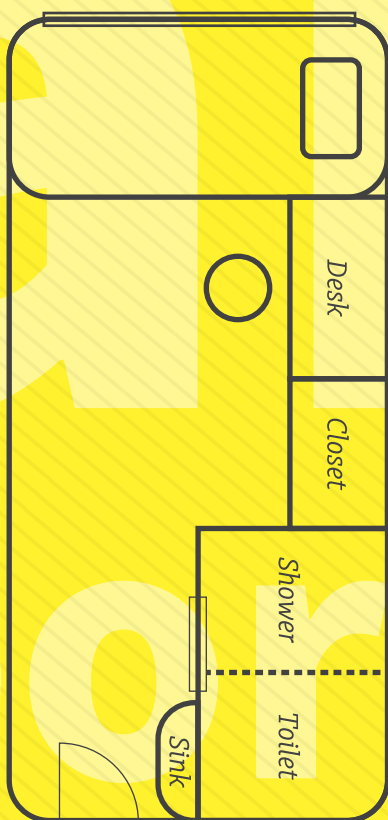

2020年3月
OPEN!
2号寮!

Premium Nest

- 1人部屋 -

52週間(1年)以上のご契約

¥128,000 / 4 weeks
(¥32,000 / 1 week)

*13 - 51週間のご契約の場合 ¥35,000 / 1 week

*5 - 12週間のご契約の場合 ¥40,000 / 1 week

*5 - 12週間のご契約は一括払いとなります。