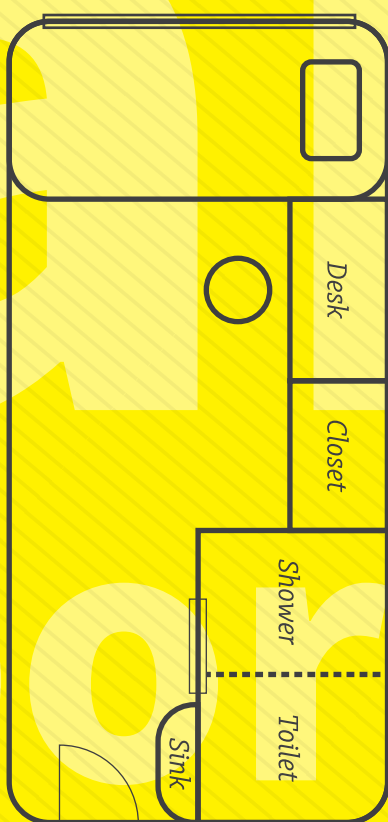

2020年3月
OPEN!
2号寮!

Premium Nest

- 1人部屋 -

52週間(1年)以上のご契約

¥128,000 / 4 weeks
(¥32,000 / 1 week)

*13 - 51週間のご契約の場合 ¥35,000 / 1 week

*5 - 12週間のご契約の場合 ¥40,000 / 1 week

*5 - 12週間のご契約は一括払いとなります。

専有シャワーx1

専有トイレx1

専有ドライヤー

専有ミニ冷蔵庫

専有デスク&チェア

専有クローゼット

寝具一式

現在、先行予約を受付中です!
キャンセル料は無料なので、ご進学先決定まで安心して
お部屋を仮押さえ可能です!

先行予約

お問合せ